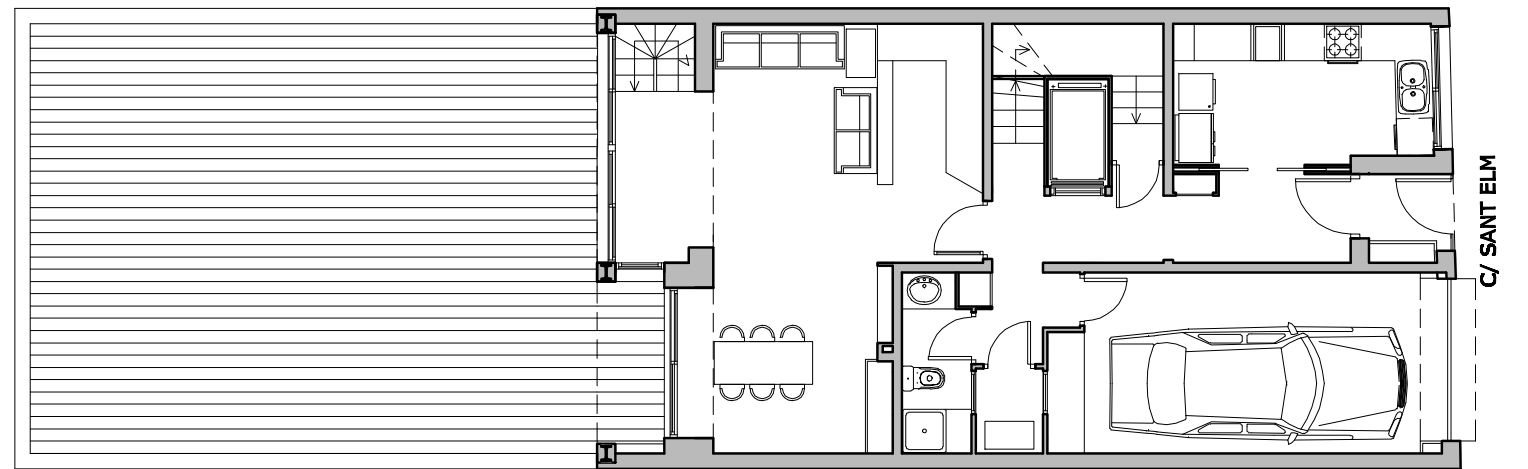

EMPLAZAMIENTO

PLANTA SÓTANO

PLANTA BAJA

PLANTA PRIMERA

PLANTA SEGUNDA

PLANTA CUBIERTA

ALZADO CALLE SANT ELM

ALZADO PRINCIPAL

ALZADO INTERIOR

SECCION

REHABILITACION VIVIENDA UNIFAMILIAR ENTRE MEDIANERAS

C/ DE SANT ELM, 31. - SANT FELIU DE GUIXOLS - REF.35-R-274