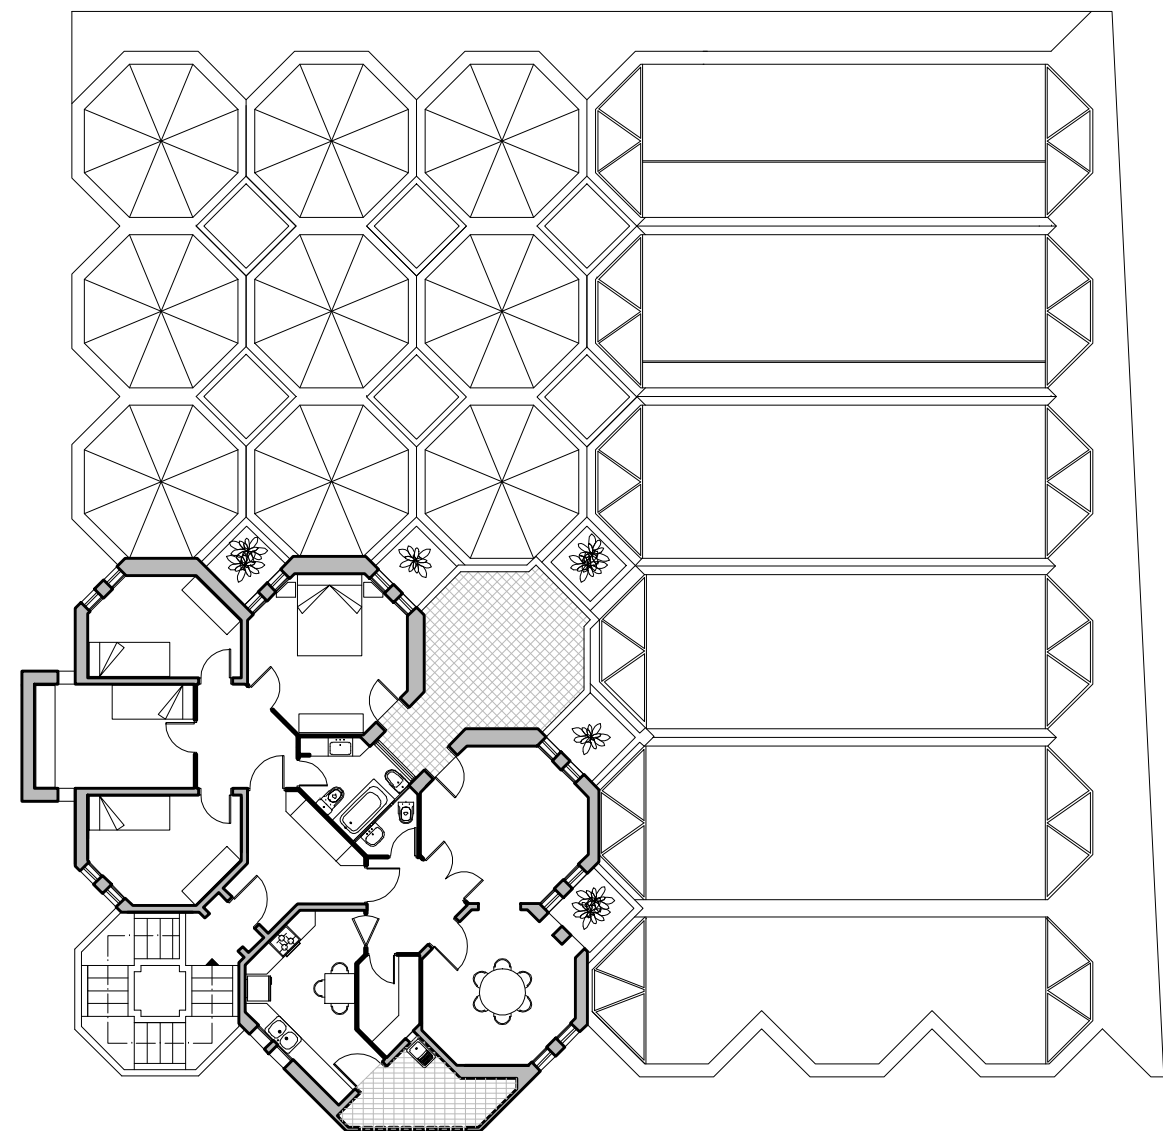

EMPLAZAMIENTO

ALZADO C. SANT LLORENÇ

ALZADO AV. DEL RIU

PLANTA BAJA

PLANTA PRIMERA

LOCAL DE ACTIVIDADES CULTURALES Y VIVIENDA SECRETARIO (ANC)

AV. DEL RIU ESQUINA C. SANT LLORENÇ - SOSES - LLEIDA - REF. 05-A-140 (1)