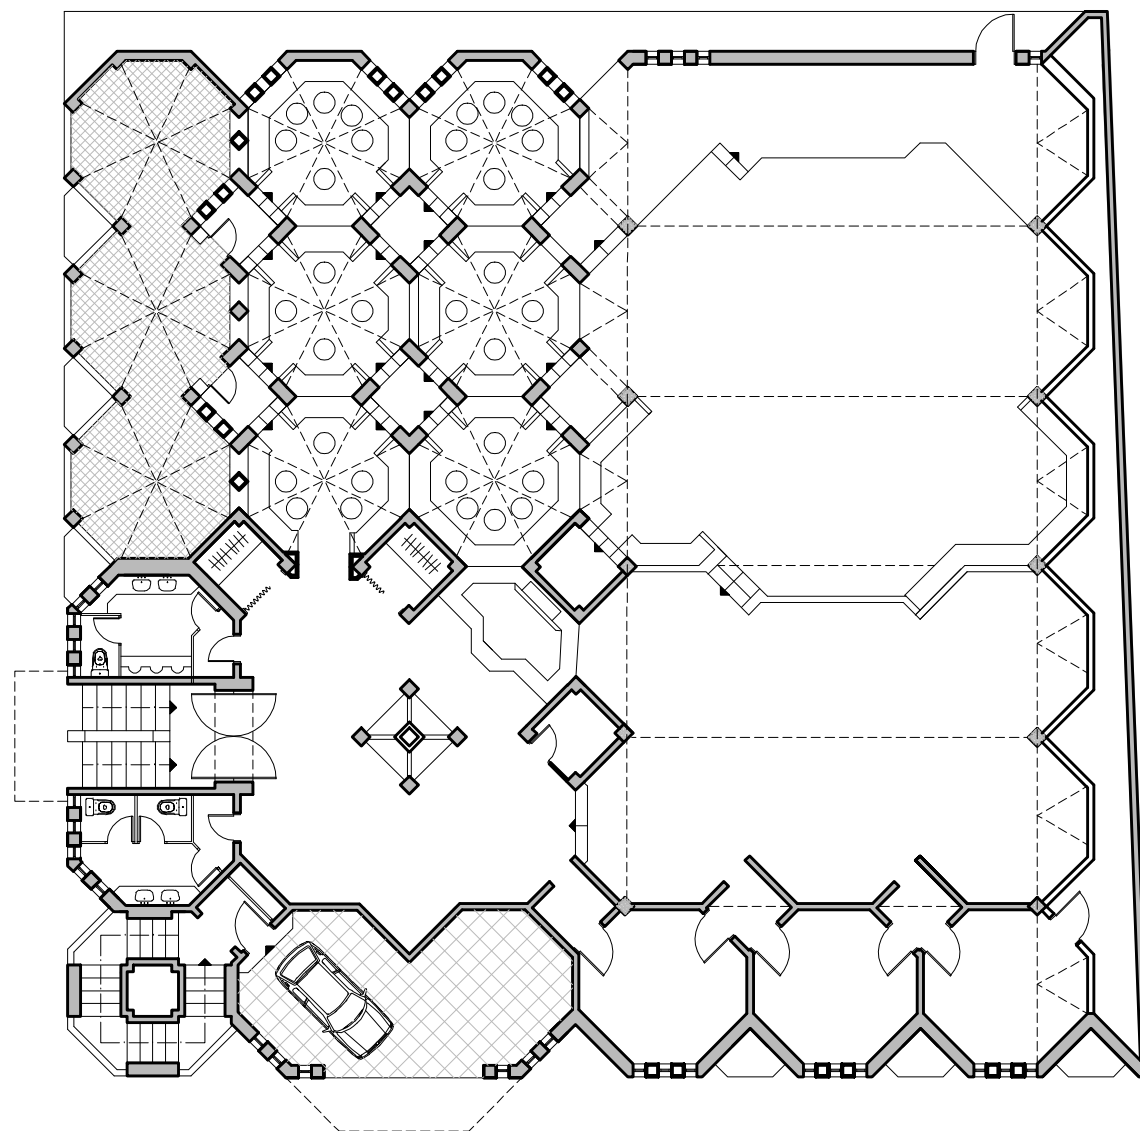

EMPLAZAMIENTO

ALZADO C. SANT LLORENÇ

ALZADO AV. DEL RIU

PLANTA BAJA

PLANTA PRIMERA

LOCAL DE ACTIVIDADES CULTURALES Y VIVIENDA SECRETARIO (ANC)

AV. DEL RIU ESQUINA C. SANT LLORENÇ - SOSES - LLEIDA - REF. 05-A-140 (1)