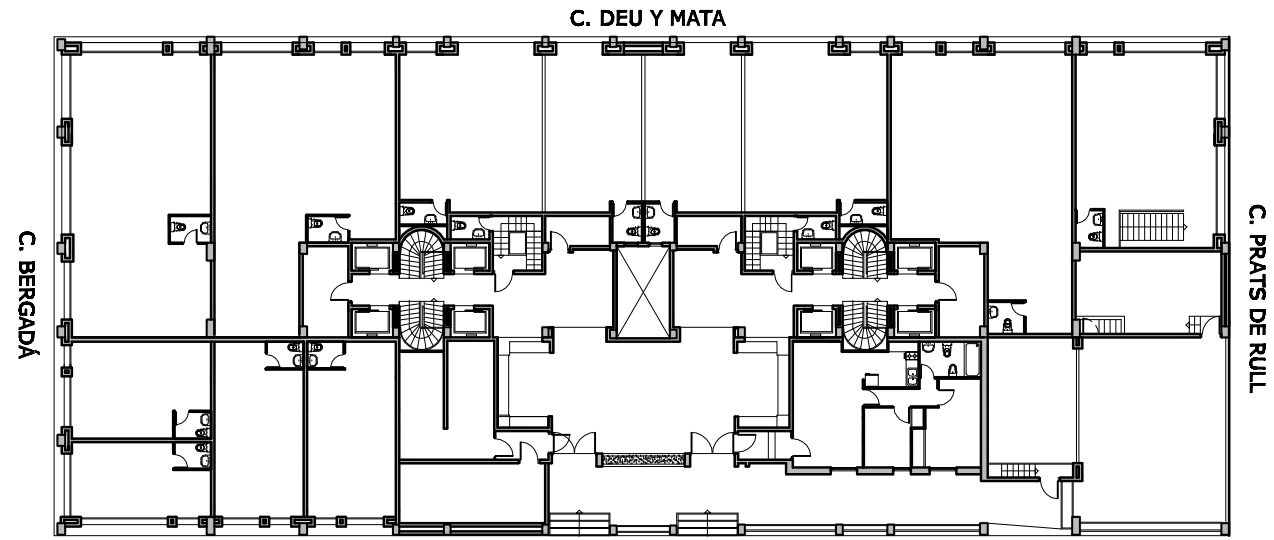

EMPLAZAMIENTO

PLANTA BAJA

PLANTA TIPO

C. TAQUÍGRAFO GARRIGA

EDIFICIO DE VIVIENDAS-APARTAMENTO, LOCALES COMERCIALES Y SÓTANOS GARAJE

C. DEU Y MATA, 86-94, C. TAQUÍGRAFO GARRIGA, 91-99, C. PRATS DE RULL, 13 y C. BERGADÀ, 44-46.- BARCELONA- BARCELONA -REF.09-A-230