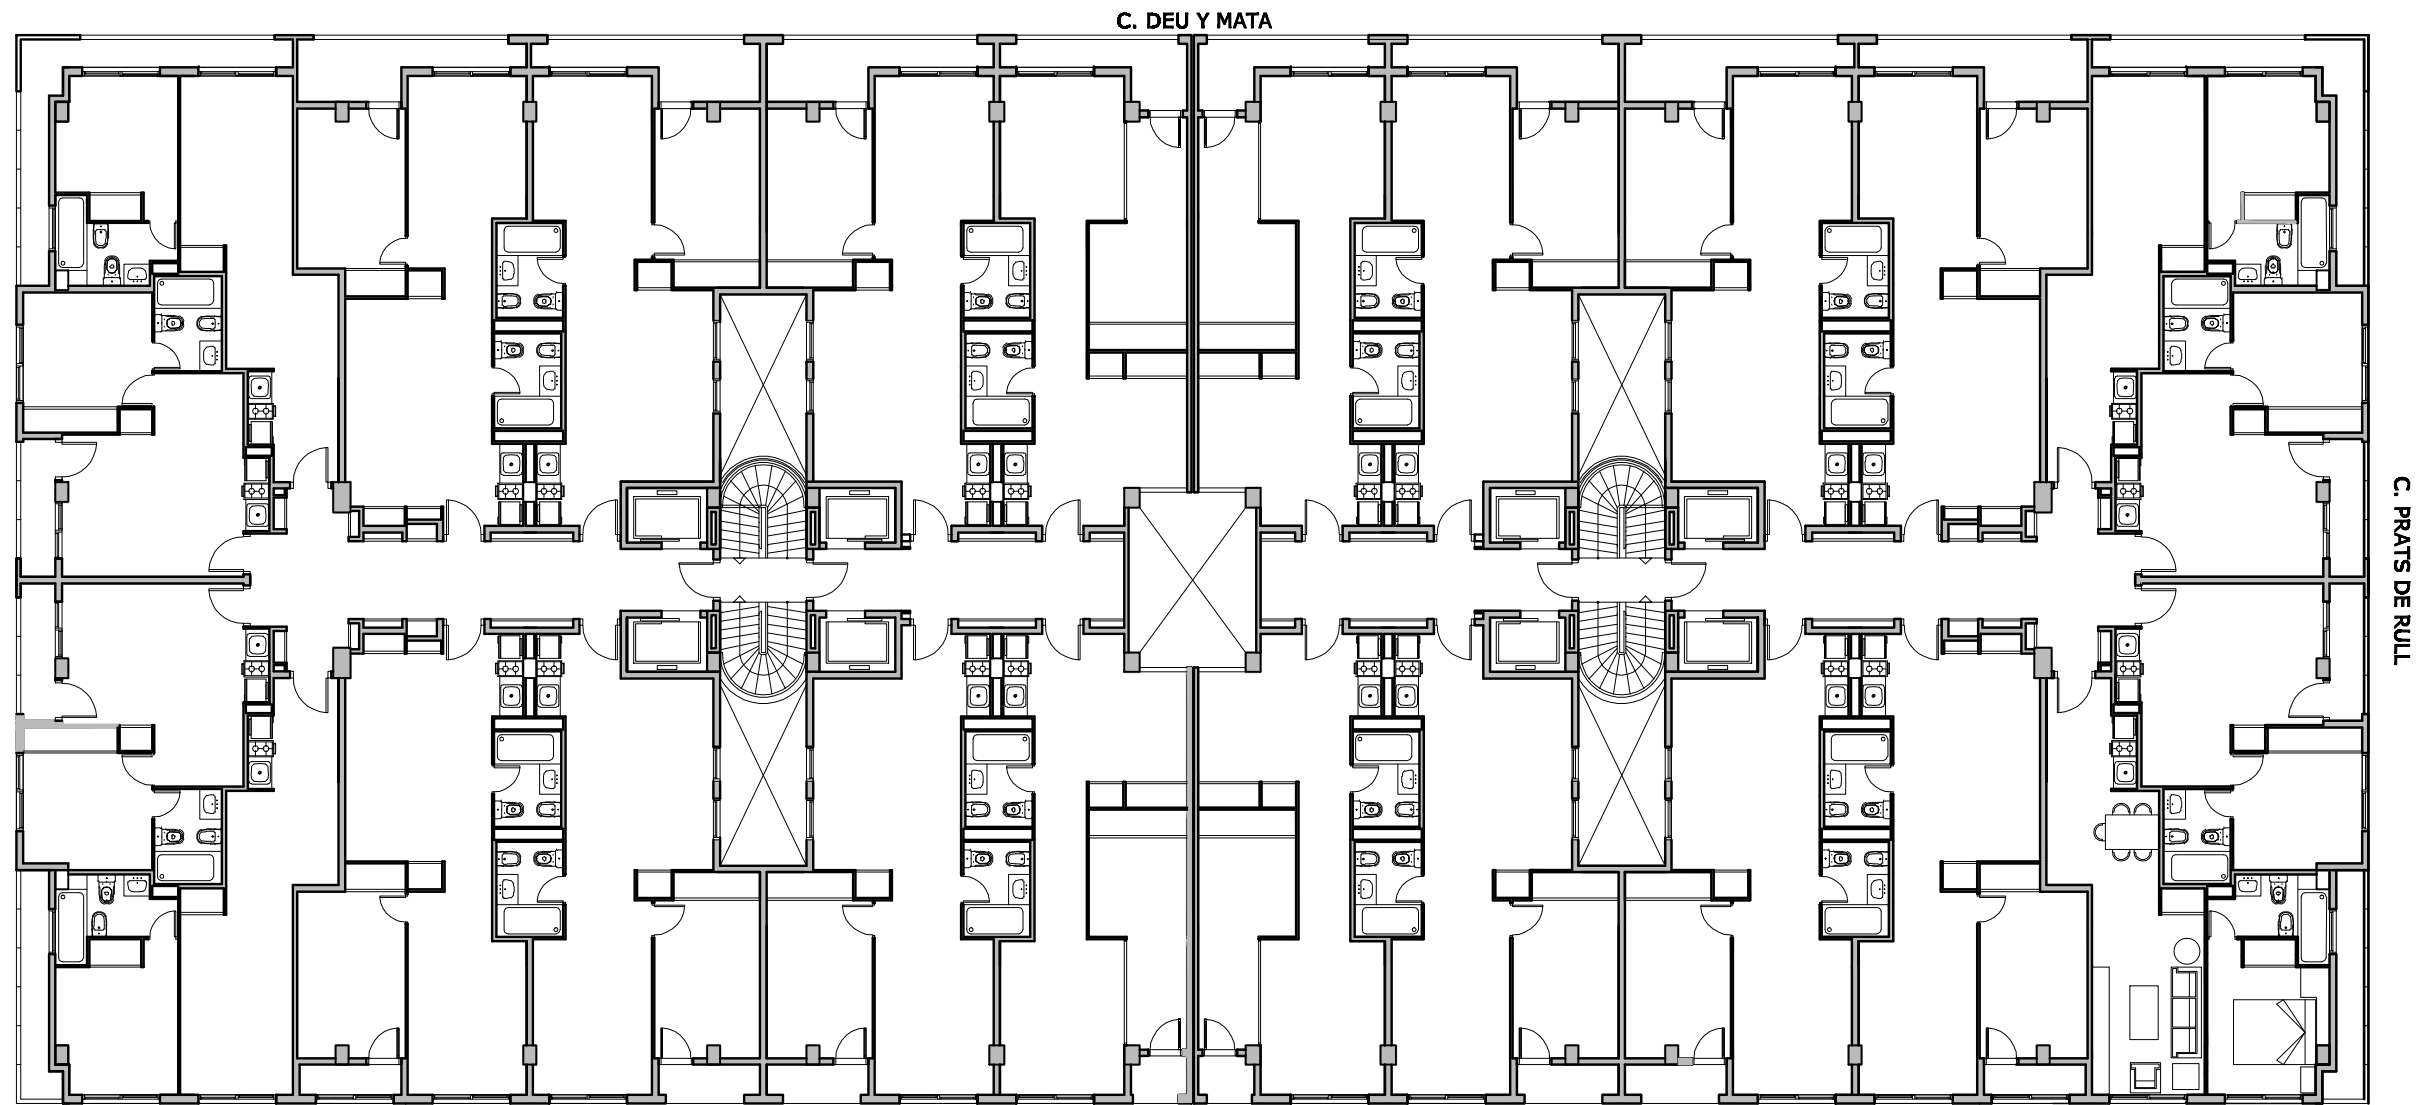

EMPLAZAMIENTO

PLANTA BAJA

PLANTA TIPO

C. TAQUÍGRAFO GARRIGA

EDIFICIO DE VIVIENDAS-APARTAMENTO, LOCALES COMERCIALES Y SÓTANOS GARAJE

C. DEU Y MATA, 86-94, C. TAQUÍGRAFO GARRIGA, 91-99, C. PRATS DE RULL, 13 y C. BERGADÀ, 44-46.- BARCELONA- BARCELONA -REF.09-A-230